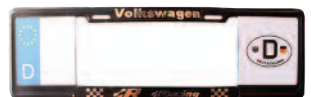

Marcos de placa

1MP
MARCO/PLACA EURO
UNIVERSAL

2MP
MARCO/PLACA EURO
JETTA WOLFSBURG

3MP
MARCO/PLACA EURO
VW BECAUSE

4MP
MARCO/PLACA EURO VW
RACING MANITA

5MP
MARCO/PLACA EURO VW
RACING BANDERA

6MP
MARCO/PLACA EURO VW
RACING RABBIT

7MP
MARCO/PLACA EURO GTI
MOST WANTED-MANITA

8MP
MARCO/PLACA EURO GTI
MOST WANTED-ESCUDO

9MP
MARCO/PLACA EURO JETTA
BANDERA-ESCUDO

10MP
MARCO/PLACA EURO VW
BECAUSE EURO-ESCUDO

11MP
MARCO/PLACA EURO VW
BECAUSE EURO-VW ESCUDO